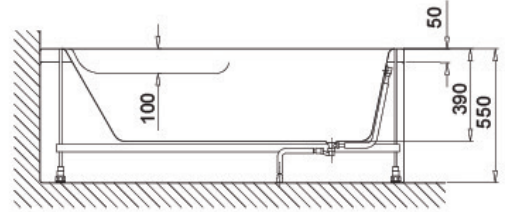

sabin

170 x 100

SANICA

Kabuk (K) Body	Sol Left Sağ Right	511 SB01 170100 511 SB11 170100
Kabuk + Ayak (K+A) Body + Leg	Sol Left Sağ Right	511 SB02 170100 511 SB12 170100
Kabuk + Ayak + Ön Panel (K+A+P) Body + Leg + Front Panel	Sol Left Sağ Right	511 SB03 170100 511 SB13 170100
(K+A+P) Kenar Çıta 2 Kenar Side Profile 2 Side	Sol Left Sağ Right	511 SB04 170100 511 SB14 170100

Yükseklik Height	55 cm
İç Derinlik Inside Depth	30 cm
Hacim Water Capacity	325 lt
Kabuk Ağırlık Body Weight	30 kg
Ön Panel Ağırlık Front Panel Weight	3,8 kg
Ayak Ağırlık Leg Weight	7 kg
Renk Kodu Colour Code	RAL 9003

Yükseklik Height	55 cm
İç Derinlik Inside Depth	32 cm
Hacim Water Capacity	300 lt
Kabuk Ağırlık Body Weight	28 kg
Ön Panel Ağırlık Front Panel Weight	3,6 kg
Ayak Ağırlık Leg Weight	6,8 kg
Renk Kodu Colour Code	RAL 9003