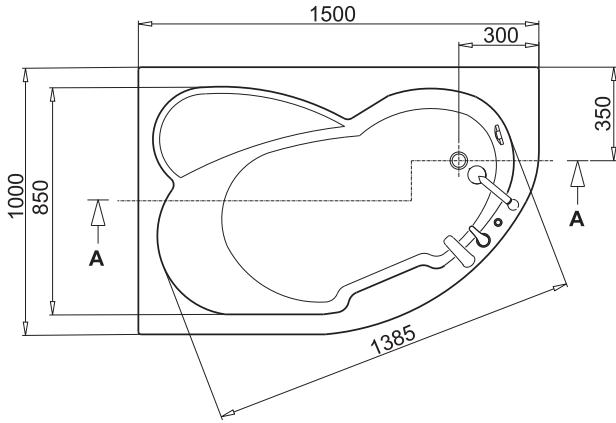

Yükseklik Height	55 cm
İç Derinlik Inside Depth	32 cm
Hacim Water Capacity	300 lt
Kabuk Ağırlık Body Weight	28 kg
Ön Panel Ağırlık Front Panel Weight	3,6 kg
Ayak Ağırlık Leg Weight	6,8 kg
Renk Kodu Colour Code	RAL 9003

Hidromasaj Sistemleri | Hydromassage Systems

Krom Eybil | Chrome Eybil - 12 jet

Ultra Slim | Ultra Slim - 24 jet

sabin

150 x 100

SANICA

Kabuk (K) Body	Sol Left Sağ Right	511 SB01 150100 511 SB11 150100
Kabuk + Ayak (K+A) Body + Leg	Sol Left Sağ Right	511 SB02 150100 511 SB12 150100
Kabuk + Ayak + Ön Panel (K+A+P) Body + Leg + Front Panel	Sol Left Sağ Right	511 SB03 150100 511 SB13 150100
(K+A+P) Kenar Çıta 2 Kenar Side Profile 2 Side	Sol Left Sağ Right	511 SB04 150100 511 SB14 150100

Yükseklik Height	55 cm
İç Derinlik Inside Depth	31 cm
Hacim Water Capacity	260 lt
Kabuk Ağırlık Body Weight	28 kg
Ön Panel Ağırlık Front Panel Weight	3,6 kg
Ayak Ağırlık Leg Weight	6,8 kg
Renk Kodu Colour Code	RAL 9003