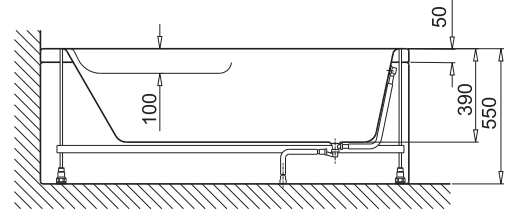

Yükseklik Height	55 cm
İç Derinlik Inside Depth	32 cm
Hacim Water Capacity	300 lt
Kabuk Ağırlık Body Weight	28 kg
Ön Panel Ağırlık Front Panel Weight	3,6 kg
Ayak Ağırlık Leg Weight	6,8 kg
Renk Kodu Colour Code	RAL 9003

Hidromasaj Sistemleri | Hydromassage Systems

Krom Eybil | Chrome Eybil - 12 jet

Ultra Slim | Ultra Slim - 24 jet

sabin

150 x 100

SANICA

Kabuk (K) Body	Sol Left Sağ Right	511 SB01 150100 511 SB11 150100
Kabuk + Ayak (K+A) Body + Leg	Sol Left Sağ Right	511 SB02 150100 511 SB12 150100
Kabuk + Ayak + Ön Panel (K+A+P) Body + Leg + Front Panel	Sol Left Sağ Right	511 SB03 150100 511 SB13 150100
(K+A+P) Kenar Çıta 2 Kenar Side Profile 2 Side	Sol Left Sağ Right	511 SB04 150100 511 SB14 150100

Yükseklik Height	55 cm
İç Derinlik Inside Depth	31 cm
Hacim Water Capacity	260 lt
Kabuk Ağırlık Body Weight	28 kg
Ön Panel Ağırlık Front Panel Weight	3,6 kg
Ayak Ağırlık Leg Weight	6,8 kg
Renk Kodu Colour Code	RAL 9003