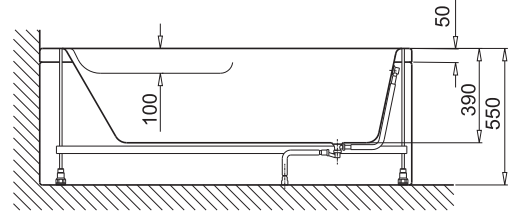

Yükseklik Height	55 cm
İç Derinlik Inside Depth	30 cm
Hacim Water Capacity	325 lt
Kabuk Ağırlık Body Weight	30 kg
Ön Panel Ağırlık Front Panel Weight	3,8 kg
Ayak Ağırlık Leg Weight	7 kg
Renk Kodu Colour Code	RAL 9003

Hidromasaj Sistemleri | Hydromassage Systems

Krom Eybil | Chrome Eybil - 12 jet

Ultra Slim | Ultra Slim - 24 jet

sabin

160 x 100

SANICA

Kabuk (K) Body	Sol Left Sağ Right	511 SB01 160100 511 SB11 160100
Kabuk + Ayak (K+A) Body + Leg	Sol Left Sağ Right	511 SB02 160100 511 SB12 160100
Kabuk + Ayak + Ön Panel (K+A+P) Body + Leg + Front Panel	Sol Left Sağ Right	511 SB03 160100 511 SB13 160100
(K+A+P) Kenar Çıta 2 Kenar Side Profile 2 Side	Sol Left Sağ Right	511 SB04 160100 511 SB14 160100

Yükseklik Height	55 cm
İç Derinlik Inside Depth	32 cm
Hacim Water Capacity	300 lt
Kabuk Ağırlık Body Weight	28 kg
Ön Panel Ağırlık Front Panel Weight	3,6 kg
Ayak Ağırlık Leg Weight	6,8 kg
Renk Kodu Colour Code	RAL 9003

Yükseklik Height	55 cm
İç Derinlik Inside Depth	31 cm
Hacim Water Capacity	260 lt
Kabuk Ağırlık Body Weight	28 kg
Ön Panel Ağırlık Front Panel Weight	3,6 kg
Ayak Ağırlık Leg Weight	6,8 kg
Renk Kodu Colour Code	RAL 9003