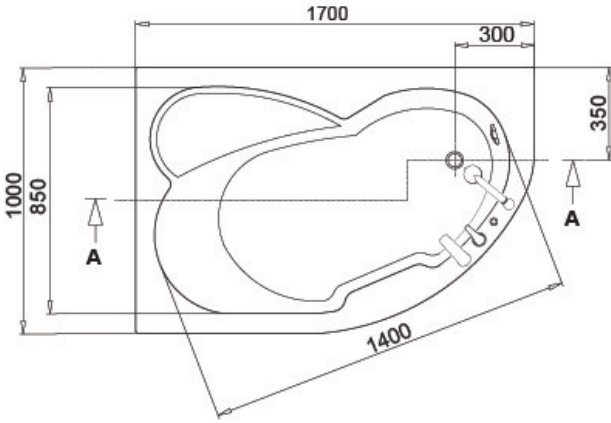

sabin

170 x 100

SANICA

Kabuk (K) Body	Sol Left Sağ Right	511 SB01 170100 511 SB11 170100
Kabuk + Ayak (K+A) Body + Leg	Sol Left Sağ Right	511 SB02 170100 511 SB12 170100
Kabuk + Ayak + Ön Panel (K+A+P) Body + Leg + Front Panel	Sol Left Sağ Right	511 SB03 170100 511 SB13 170100
(K+A+P) Kenar Çıta 2 Kenar Side Profile 2 Side	Sol Left Sağ Right	511 SB04 170100 511 SB14 170100

Yükseklik Height	55 cm
İç Derinlik Inside Depth	30 cm
Hacim Water Capacity	325 lt
Kabuk Ağırlık Body Weight	30 kg
Ön Panel Ağırlık Front Panel Weight	3,8 kg
Ayak Ağırlık Leg Weight	7 kg
Renk Kodu Colour Code	RAL 9003

Yükseklik Height	55 cm
İç Derinlik Inside Depth	32 cm
Hacim Water Capacity	300 lt
Kabuk Ağırlık Body Weight	28 kg
Ön Panel Ağırlık Front Panel Weight	3,6 kg
Ayak Ağırlık Leg Weight	6,8 kg
Renk Kodu Colour Code	RAL 9003

Yükseklik Height	55 cm
İç Derinlik Inside Depth	31 cm
Hacim Water Capacity	260 lt
Kabuk Ağırlık Body Weight	28 kg
Ön Panel Ağırlık Front Panel Weight	3,6 kg
Ayak Ağırlık Leg Weight	6,8 kg
Renk Kodu Colour Code	RAL 9003