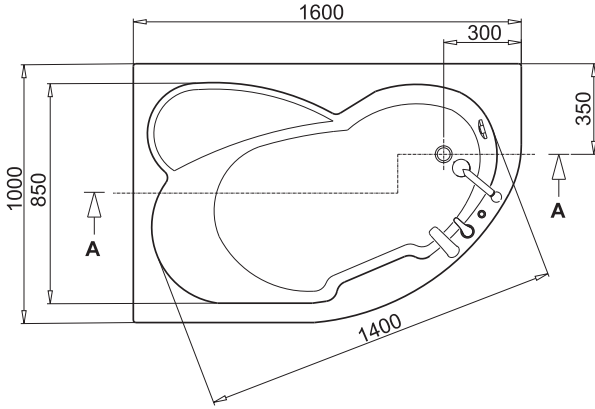

Yükseklik Height	55 cm
İç Derinlik Inside Depth	30 cm
Hacim Water Capacity	325 lt
Kabuk Ağırlık Body Weight	30 kg
Ön Panel Ağırlık Front Panel Weight	3,8 kg
Ayak Ağırlık Leg Weight	7 kg
Renk Kodu Colour Code	RAL 9003

Hidromasaj Sistemleri | Hydromassage Systems

Krom Eybil | Chrome Eybil - 12 jet

Ultra Slim | Ultra Slim - 24 jet

sabin

160 x 100

SANICA

Kabuk (K) Body	Sol Left Sağ Right	511 SB01 160100 511 SB11 160100
Kabuk + Ayak (K+A) Body + Leg	Sol Left Sağ Right	511 SB02 160100 511 SB12 160100
Kabuk + Ayak + Ön Panel (K+A+P) Body + Leg + Front Panel	Sol Left Sağ Right	511 SB03 160100 511 SB13 160100
(K+A+P) Kenar Çıta 2 Kenar Side Profile 2 Side	Sol Left Sağ Right	511 SB04 160100 511 SB14 160100

Yükseklik Height	55 cm
İç Derinlik Inside Depth	32 cm
Hacim Water Capacity	300 lt
Kabuk Ağırlık Body Weight	28 kg
Ön Panel Ağırlık Front Panel Weight	3,6 kg
Ayak Ağırlık Leg Weight	6,8 kg
Renk Kodu Colour Code	RAL 9003

Yükseklik Height	55 cm
İç Derinlik Inside Depth	31 cm
Hacim Water Capacity	260 lt
Kabuk Ağırlık Body Weight	28 kg
Ön Panel Ağırlık Front Panel Weight	3,6 kg
Ayak Ağırlık Leg Weight	6,8 kg
Renk Kodu Colour Code	RAL 9003