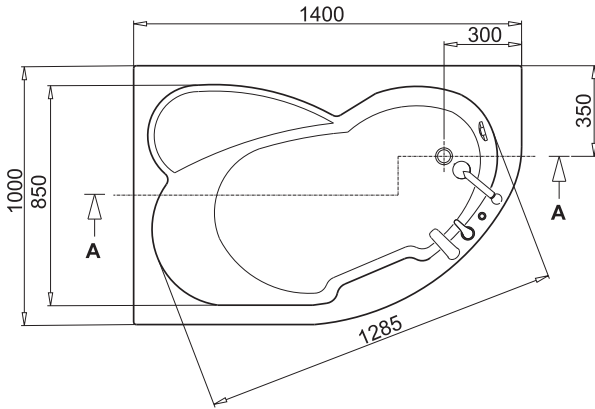

Yükseklik Height	55 cm
İç Derinlik Inside Depth	32 cm
Hacim Water Capacity	300 lt
Kabuk Ağırlık Body Weight	28 kg
Ön Panel Ağırlık Front Panel Weight	3,6 kg
Ayak Ağırlık Leg Weight	6,8 kg
Renk Kodu Colour Code	RAL 9003

Yükseklik Height	55 cm
İç Derinlik Inside Depth	31 cm
Hacim Water Capacity	260 lt
Kabuk Ağırlık Body Weight	28 kg
Ön Panel Ağırlık Front Panel Weight	3,6 kg
Ayak Ağırlık Leg Weight	6,8 kg
Renk Kodu Colour Code	RAL 9003

Hidromasaj Sistemleri | Hydromassage Systems

Krom Eybil | Chrome Eybil - 12 jet

Ultra Slim | Ultra Slim - 24 jet

sabin

140 x 100

SANICA

Kabuk (K) Body	Sol Left Sağ Right	511 SB01 140100 511 SB11 140100
Kabuk + Ayak (K+A) Body + Leg	Sol Left Sağ Right	511 SB02 140100 511 SB12 140100
Kabuk + Ayak + Ön Panel (K+A+P) Body + Leg + Front Panel	Sol Left Sağ Right	511 SB03 140100 511 SB13 140100
(K+A+P) Kenar Çıta 2 Kenar Side Profile 2 Side	Sol Left Sağ Right	511 SB04 140100 511 SB14 140100