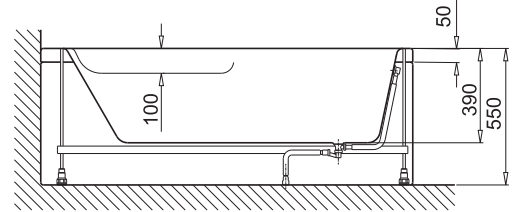

Hidromasaj Sistemleri | Hydromassage Systems

Krom Eybil | Chrome Eybil - 12 jet

Ultra Slim | Ultra Slim - 24 jet

sabin

140 x 100

SANICA

Kabuk (K) Body	Sol Left Sağ Right	511 SB01 140100 511 SB11 140100
Kabuk + Ayak (K+A) Body + Leg	Sol Left Sağ Right	511 SB02 140100 511 SB12 140100
Kabuk + Ayak + Ön Panel (K+A+P) Body + Leg + Front Panel	Sol Left Sağ Right	511 SB03 140100 511 SB13 140100
(K+A+P) Kenar Çıta 2 Kenar Side Profile 2 Side	Sol Left Sağ Right	511 SB04 140100 511 SB14 140100

Yükseklik Height	55 cm
İç Derinlik Inside Depth	31 cm
Hacim Water Capacity	260 lt
Kabuk Ağırlık Body Weight	28 kg
Ön Panel Ağırlık Front Panel Weight	3,6 kg
Ayak Ağırlık Leg Weight	6,8 kg
Renk Kodu Colour Code	RAL 9003