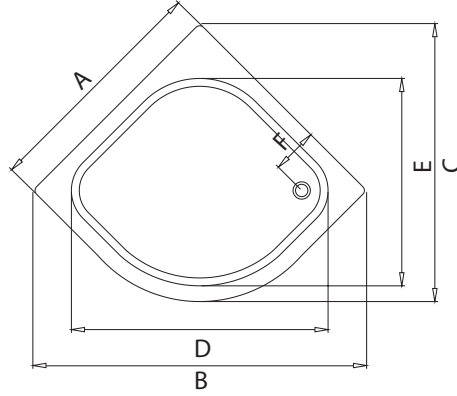

*imola monoflat oval*  
*imola monoflat oval*

**SANICA**

Ölçü Size	Kabuk Body	Desi Deci
100 x 100	511 IM01 100100	37
90 x 90	511 IM01 090090	30
80 x 80	511 IM01 080080	24

Yükseklik   Height	10 cm
İç Derinlik   Inside Depth	2 cm
Renk Kodu   Colour Code	RAL 9003