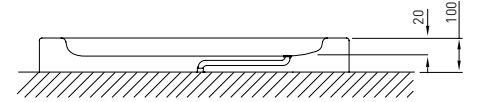

*imola monoflat oval*  
*imola monoflat oval*

**SANICA**

Ölçü Size	Kabuk Body	Desi Deci
100 x 100	511 IM01 100100	37
90 x 90	511 IM01 090090	30
80 x 80	511 IM01 080080	24

Yükseklik   Height	10 cm
İç Derinlik   Inside Depth	2 cm
Renk Kodu   Colour Code	RAL 9003